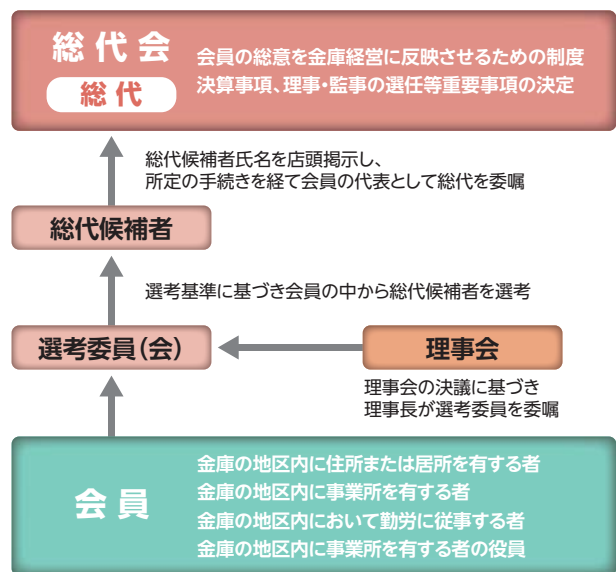

総代の選任方法

- 会員の中から総代候補者選考委員を選任する。
- 選考基準に基づき、選考委員会にて総代候補者を選考する。
- 選考された候補者が、会員により信任され総代を委嘱される。(異議の申し立てができる。)

総代選考基準

資格要件

当金庫の会員であること

適格要件

- ① 総代として相応しい見識を有している人物であること
- ② 良識をもって正しい判断ができる人物であること
- ③ 地域における信望が厚く、総代として相応しい人物であること
- ④ 地域での居住年数が長く、地縁人縁の広い人物であること
- ⑤ 総代の役割を理解し当金庫の発展に寄与できる人物であること
- ⑥ 総代として当金庫の経営理念、社会的使命を理解し、金庫とともにその実現に寄与できる人物であること

会員と総代、総代会の関係

総代会は、会員一人ひとりの意見を当金庫経営に反映するための制度です。

第85期通常総代会の決議事項

第85期通常総代会は6月25日に開催され、総代数130名(うち委任状45名)の出席をいただきました。

報告事項

第85期業務報告、貸借対照表および損益計算書の内容報告の件

決議事項

- 第1号議案 第85期剰余金処分案承認の件
- 第2号議案 定款一部変更の件
- 第3号議案 任期満了に伴う理事選任の件
- 第4号議案 退職理事に対する退職慰労金贈呈の件
- 第5号議案 会員除名承認の件