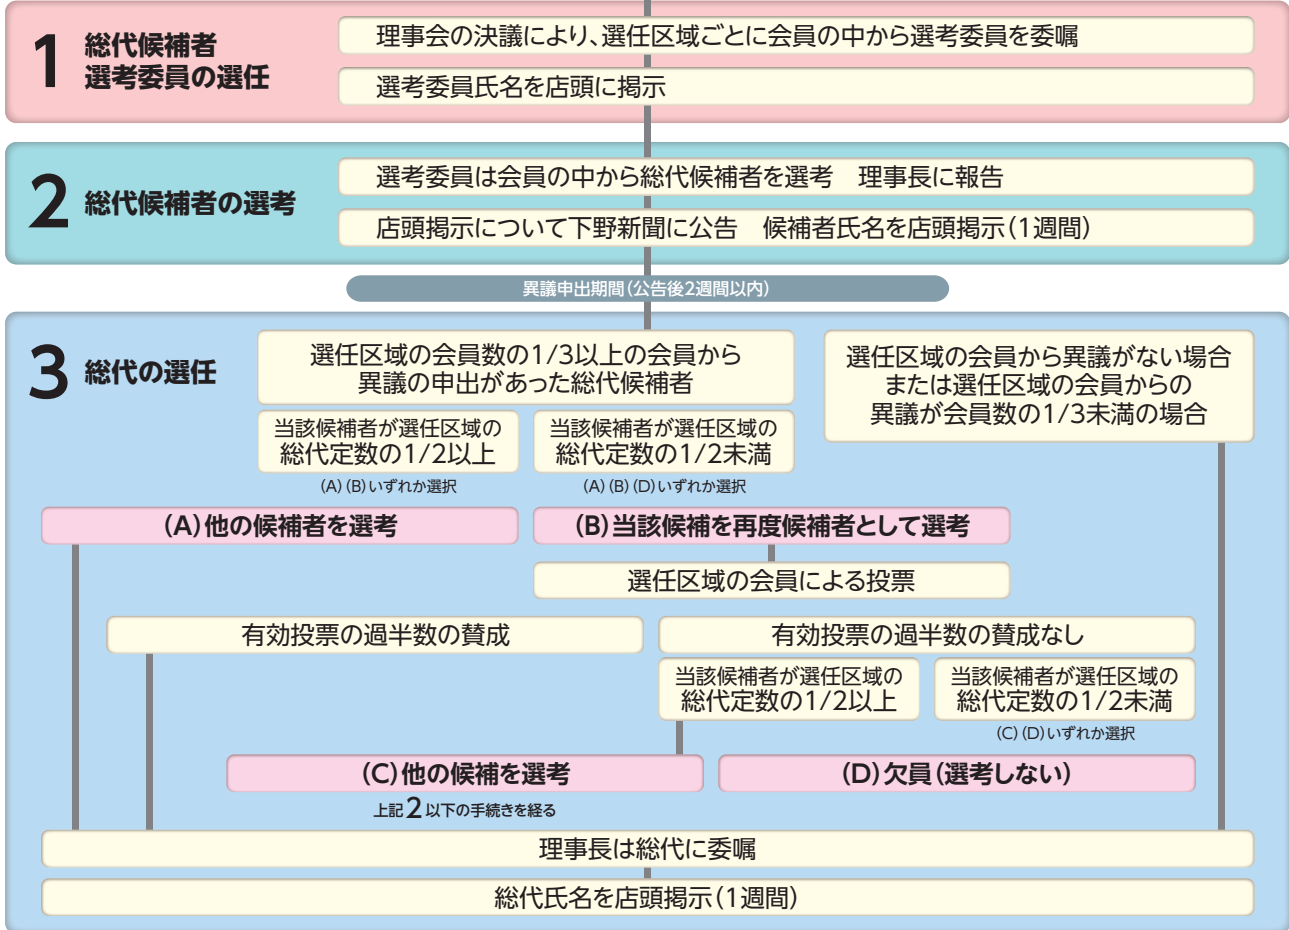

総代選任の手続き

当金庫の足利区域を6区、小山区域を5区、計11区の選任区域に分け、会員数に応じて選任区域ごとに総代の定数を定める。

総代会

総代氏名 (平成22年6月末現在)

(順不同・敬称略)

第1区(6名) 小林 忠次郎 酒巻 敏夫 深澤 豊吉 新里 元二 周藤 年旦 磯部 吉康	第2区(9名) 川島 洋雄 真秀 徹 澁澤 健司 羽川 文治 清水 章博 新藤 博 榎田 佳房 横堀 幸三 滝澤 暢	第3区(14名) 旭野 和二 江田 一夫 小池 芳二 杉山 祐三 岩野 次郎 鴛田 権三 室岡 竹一 蓼沼 利夫 川崎 竹治郎 田部谷 陽造 室岡 幸治 川崎 邦男 阿部 和佑 天貝 稔	第4区(11名) 稲垣 柳一郎 篠崎 榮一 野口 幸三郎	津久井 優价 村山 好弘 齋藤 康嘉 大沼 路子 中村 寛 大関 半 恩田 稔 小和田 侑	第5区(11名) 栗原 新一 齊藤 堅太郎 川島 利世 新井 幸夫 坂田 勝一 新藤 義二 橋本 定雄 辺見 恒夫 小島 堯 柳田 稔子	第6区(20名) 川岸 光春 塚原 耕市 塙 真一 世取山 芳郎 坂本 英一 寺内 徳樹 大屋 正彦 小森 邦男 阿部 元良 宮内 富二郎 落合 彬久 堀江 寛司 市川 健司 山田 和美 小林 和春 田嶋 勇作	第7区(22名) 新井 恒夫 久保田 静司 福田 康男 天野 晃作 池田 毅 岩崎 正一 望月 喜八郎 吉光寺 俊夫 坂本 裕則 岩崎 晴一 高岩 宏之 塚原 勉 坪野谷 忠平 野崎 一彦 福田 朗 北條 登三 石崎 進 柳 勲	第8区(5名) 石崎 一彦 中村 晴夫 黒川 進 吉森 市郎 真田 幸保	第9区(6名) 野口 浩一郎 大森 武男 松本 生男 松本 欣也	第10区(13名) 岩崎 節夫 長浜 詔二 眞瀬 健一 町田 勇 大中山 靖久 西堀 和男 栗原 昭 知久 榮造 山崎 祐夫 大嶋 隆 中村 秀夫	第11区(17名) 河野 浩 増山 治夫 湧井 啓祐 諏訪 武 中村 靖 山口 道弘 諏訪 洋 稲見 悦夫 上野 弘夫 長 光博 星野 好 永井 カツ 生澤 宇一 大垣 典昭 渡辺 敏夫 北條 勝彦

※足利区域 71名、小山区域 63名、計134名 ※総代氏名は同意書に基づき掲載しています。