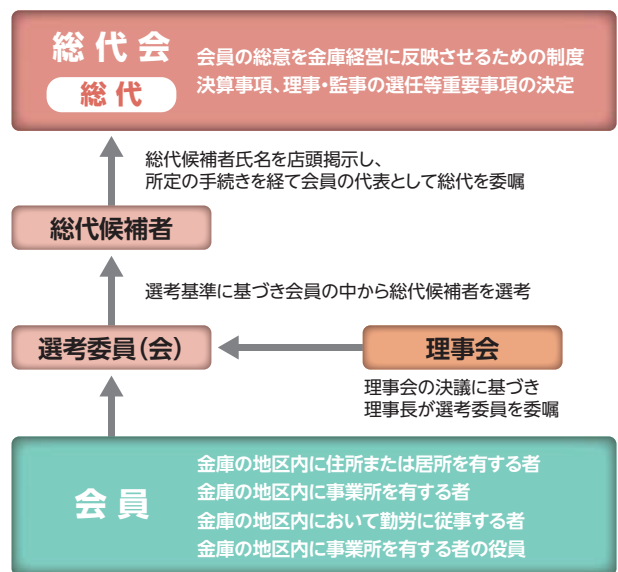

総代の選任方法

- 会員の中から総代候補者選考委員を選任する。
- 選考基準に基づき、選考委員会にて総代候補者を選考する。
- 選考された候補者が、会員により信任され総代を委嘱される。(異議の申し立てができる。)

総代選考基準

資格要件

当金庫の会員であること

適格要件

- ① 総代として相応しい見識を有している人物であること
- ② 良識をもって正しい判断ができる人物であること
- ③ 地域における信望が厚く、総代として相応しい人物であること
- ④ 地域での居住年数が長く、地縁人縁の広い人物であること
- ⑤ 総代の役割を理解し当金庫の発展に寄与できる人物であること
- ⑥ 総代として当金庫の経営理念、社会的使命を理解し、金庫とともにその実現に寄与できる人物であること

会員と総代、総代会の関係

総代会は、会員一人ひとりの意見を当金庫経営に反映するための制度です。

第85期通常総代会の決議事項

第85期通常総代会は6月25日に開催され、総代数130名(うち委任状45名)の出席をいただきました。

報告事項

第85期業務報告、貸借対照表および損益計算書の内容報告の件

決議事項

- 第1号議案 第85期剰余金処分案承認の件
- 第2号議案 定款一部変更の件
- 第3号議案 任期満了に伴う理事選任の件
- 第4号議案 退職理事に対する退職慰労金贈呈の件
- 第5号議案 会員除名承認の件