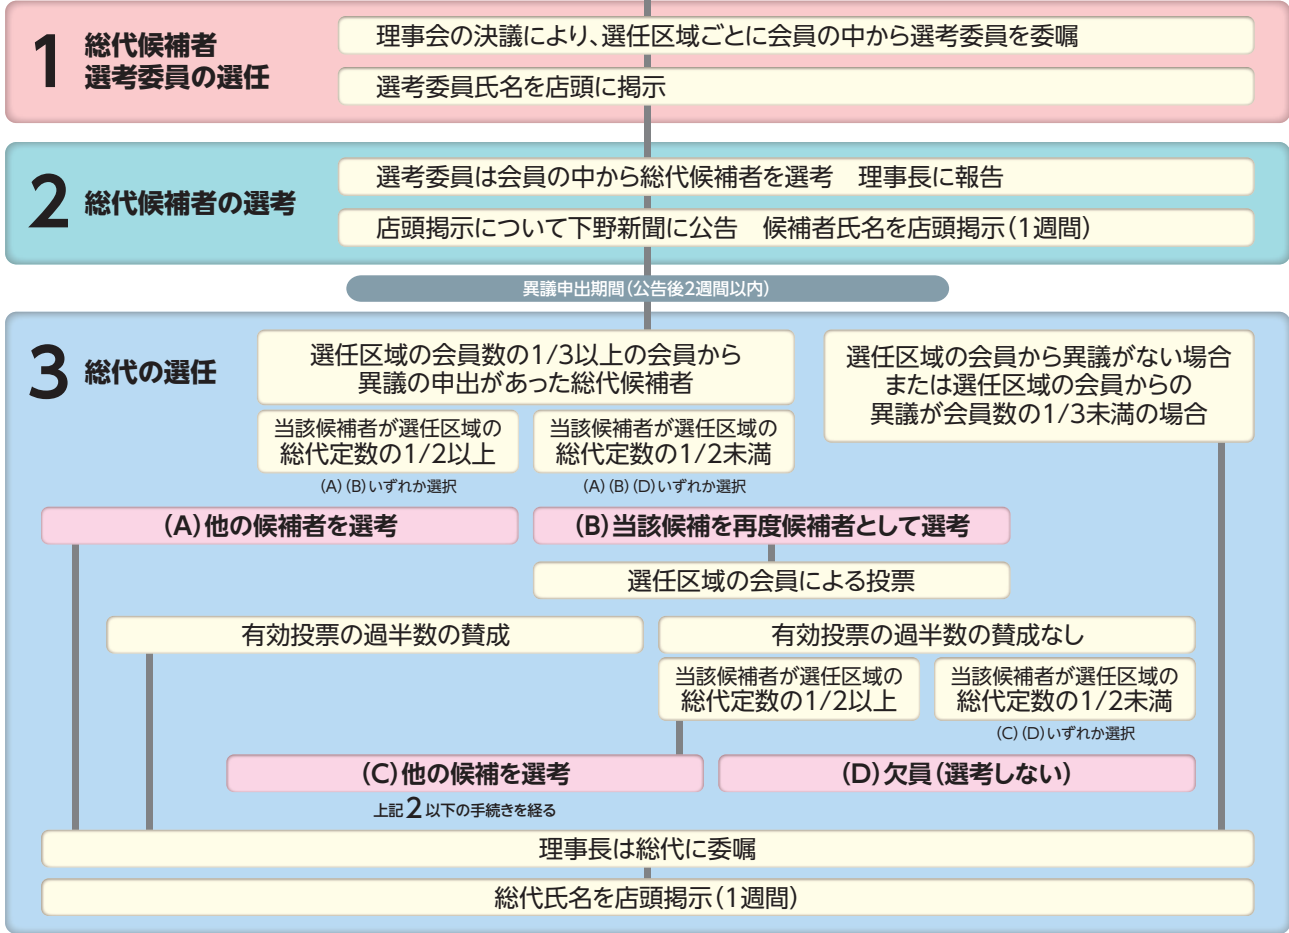

総代選任の手続き

当金庫の足利区域を6区、小山区域を5区、計11区の選任区域に分け、会員数に応じて選任区域ごとに総代の定数を定める。

総代会

総代氏名 (平成22年6月末現在)

(順不同・敬称略)

第1区(6名) 小林 忠次郎 酒巻 敏夫 深澤 豊吉 新里 元二 周藤 年旦 磯部 吉康	第2区(9名) 川島 洋雄 真秀 徹 澁澤 健司 羽川 文治 清水 章博 新藤 博 榎田 佳房 横堀 幸三 滝澤 暢	第3区(14名) 旭野 和二 江田 一夫 小池 芳二 杉山 祐三 岩野 次郎 鴛田 権三 室岡 竹一 蓼沼 利夫 川崎 竹治郎 田部谷 陽造 室岡 幸治 川崎 邦男 阿部 和佑 天貝 稔	第4区(11名) 稲垣 柳一郎 篠崎 榮一 野口 幸三郎	津久井 優价 村山 好弘 齋藤 康嘉 大沼 路子 中村 寛 大関 半 恩田 稔 小和田 侑	第5区(11名) 栗原 新一 齊藤 堅太郎 川島 利世 新井 幸夫 坂田 勝一 新藤 義二 橋本 定雄 辺見 恒夫 小島 堯 柳田 稔子	第6区(20名) 川岸 光春 塚原 耕市 塙 真一 世取山 芳郎 坂本 英一 和田 徳樹 寺内 徳樹 大屋 正彦 小森 邦男 阿部 元良 宮内 富二郎 落合 彬久 堀江 寛司 市川 健司 山田 和美 小林 和春 田嶋 勇作	第7区(22名) 新井 恒夫 久保田 静司 福田 康男 手塚 博文 諏訪 重次 染宮 正 曾雌 敏夫 天野 晃作 池田 毅 岩崎 正一 望月 喜八郎 吉光寺 俊夫 坂本 裕則 岩崎 晴一 高岩 宏之 塚原 勉 坪野谷 忠平 野崎 一彦 福田 朗 北條 登三 石崎 進 柳 勲	第8区(5名) 石崎 一彦 中村 晴夫 黒川 進 吉森 市郎 真田 幸保	第9区(6名) 野口 浩一郎 大森 武男 松本 生男 松本 欣也	第10区(13名) 岩崎 節夫 長浜 詔二 眞瀬 健一 町田 勇 大中山 靖久 西堀 和男 栗原 昭 知久 榮造 山崎 祐夫 大嶋 隆 中村 秀夫	第11区(17名) 河野 浩 増山 治夫 湧井 啓祐 諏訪 武 中村 靖 山口 道弘 諏訪 哲夫 稲見 弘夫 上野 光博 長野 好 星野 カツ 永井 宇一 生澤 典昭 大垣 昭夫 渡辺 勝也 北條 勝彦

※足利区域 71名、小山区域 63名、計134名 ※総代氏名は同意書に基づき掲載しています。