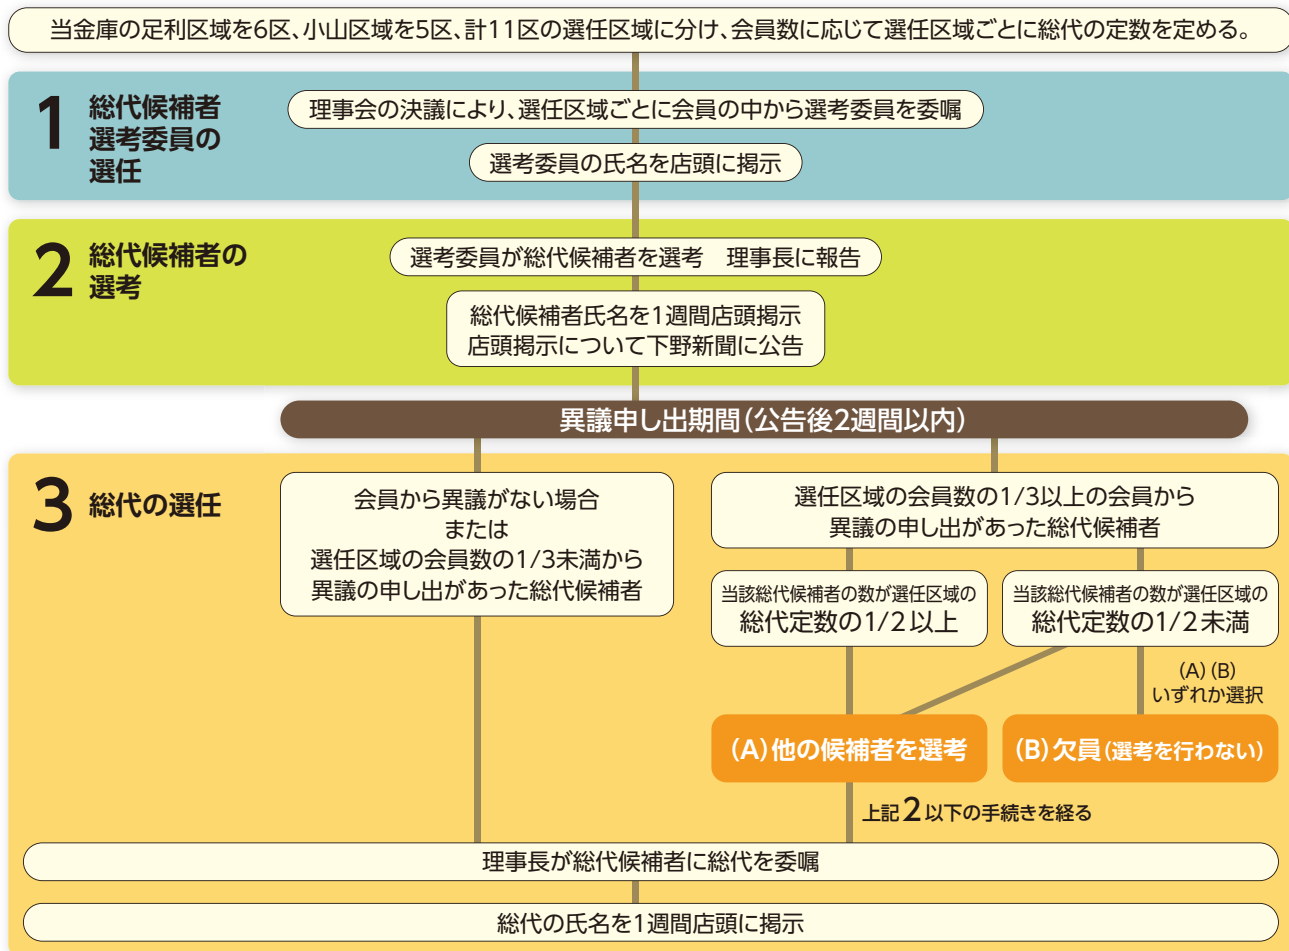

総代会の仕組み

総代会は、会員一人ひとりの意見を当金庫経営に反映するための制度です。

総代とその選任方法

総代の任期・定数

- 総代の任期は3年です。
- 総代の定数は、160名以内と定款に規定され、選任区域の会員数に応じて区域ごとに定められています。

総代の選任方法

- 会員の中から総代候補者選考委員を選任する。
- 選考基準に基づき、選考委員会にて総代候補者を選考する。
- 選考された候補者が、会員により信任され総代を委嘱される。(異議の申し立てができる。)

総代候補者選考基準

資格要件

当金庫の会員であること

適格要件

- 総代としてふさわしい見識を有している人物であること
- 良識をもって正しい判断ができる人物であること
- 地域における信望が厚く、総代としてふさわしい人物であること
- 地域での居住年数が長く、地縁人縁の広い人物であること
- 総代の役割を理解し当金庫の発展に寄与できる人物であること
- 総代として当金庫の経営理念、社会的使命を理解し、金庫とともにその実現に寄与できる人物であること

総代選任の手続き

総代会

総代氏名 (平成26年6月末現在)

(順不同・敬称略)

第89期通常総代会の決議事項

第89期通常総代会を6月26日に開催し、総代121名(うち委任状46名)の出席をいただきました。

報告事項

第89期業務報告、貸借対照表および損益計算書の内容報告の件