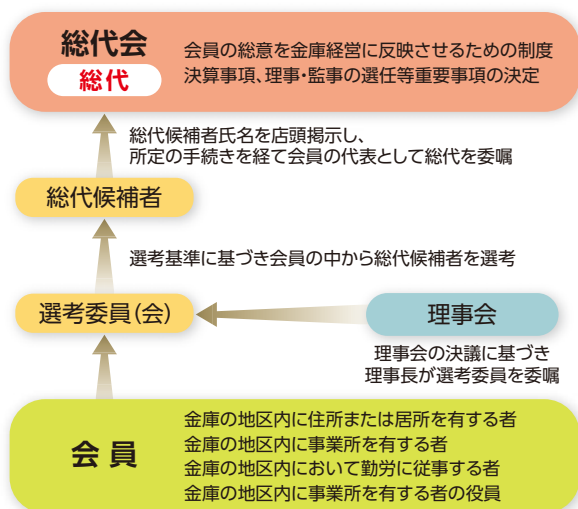

総代会

信用金庫は、会員同士の「相互信頼」と「互惠」の精神を基本理念に、会員一人ひとりの意見を最大の価値とする協同組織金融機関です。

会員は出資口数に関係なく、1人1票の議決権を持ち、総会を通じて当金庫の経営に参加することとなります。しかし、当金庫では、会員数がたいへん多いことから会員全員による総会は現実的ではありません。そこで、当金庫では、会員の総意を適正に反映し、充実した審議を確保するため、総会に代えて総代会制度を採用しています。

この総代会は、決算事項の承認、定款の変更、役員(理事・監事)選任等の経営の重要事項を決議する最高意思決定機関です。したがって、総代会は総会と同様に、会員一人ひとりの意見が当金庫の経営に反映されるよう、選任区域ごとに総代候補者を選定する総代選考委員会を設け、会員の中から適正な手続きにより選任された総代により運営されます。また、当金庫では、利用者満足度調査を実施するなど日常の事業活動を通じて、総代や会員とのコミュニケーションを大切にし、さまざまな経営改善に取り組んでいます。

総代会の仕組み

総代会は、会員一人ひとりの意見を当金庫経営に反映するための制度です。

総代とその選任方法

総代の任期・定数

- 総代の任期は3年です。
- 総代の定数は、160名以内と定款に規定され、選任区域の会員数に応じて区域ごとに定められています。

総代の選任方法

- 会員の中から総代候補者選考委員を選任する。
- 選考基準に基づき、選考委員会にて総代候補者を選考する。
- 選考された候補者が、会員により信任され総代を委嘱される。(異議の申し立てができる。)