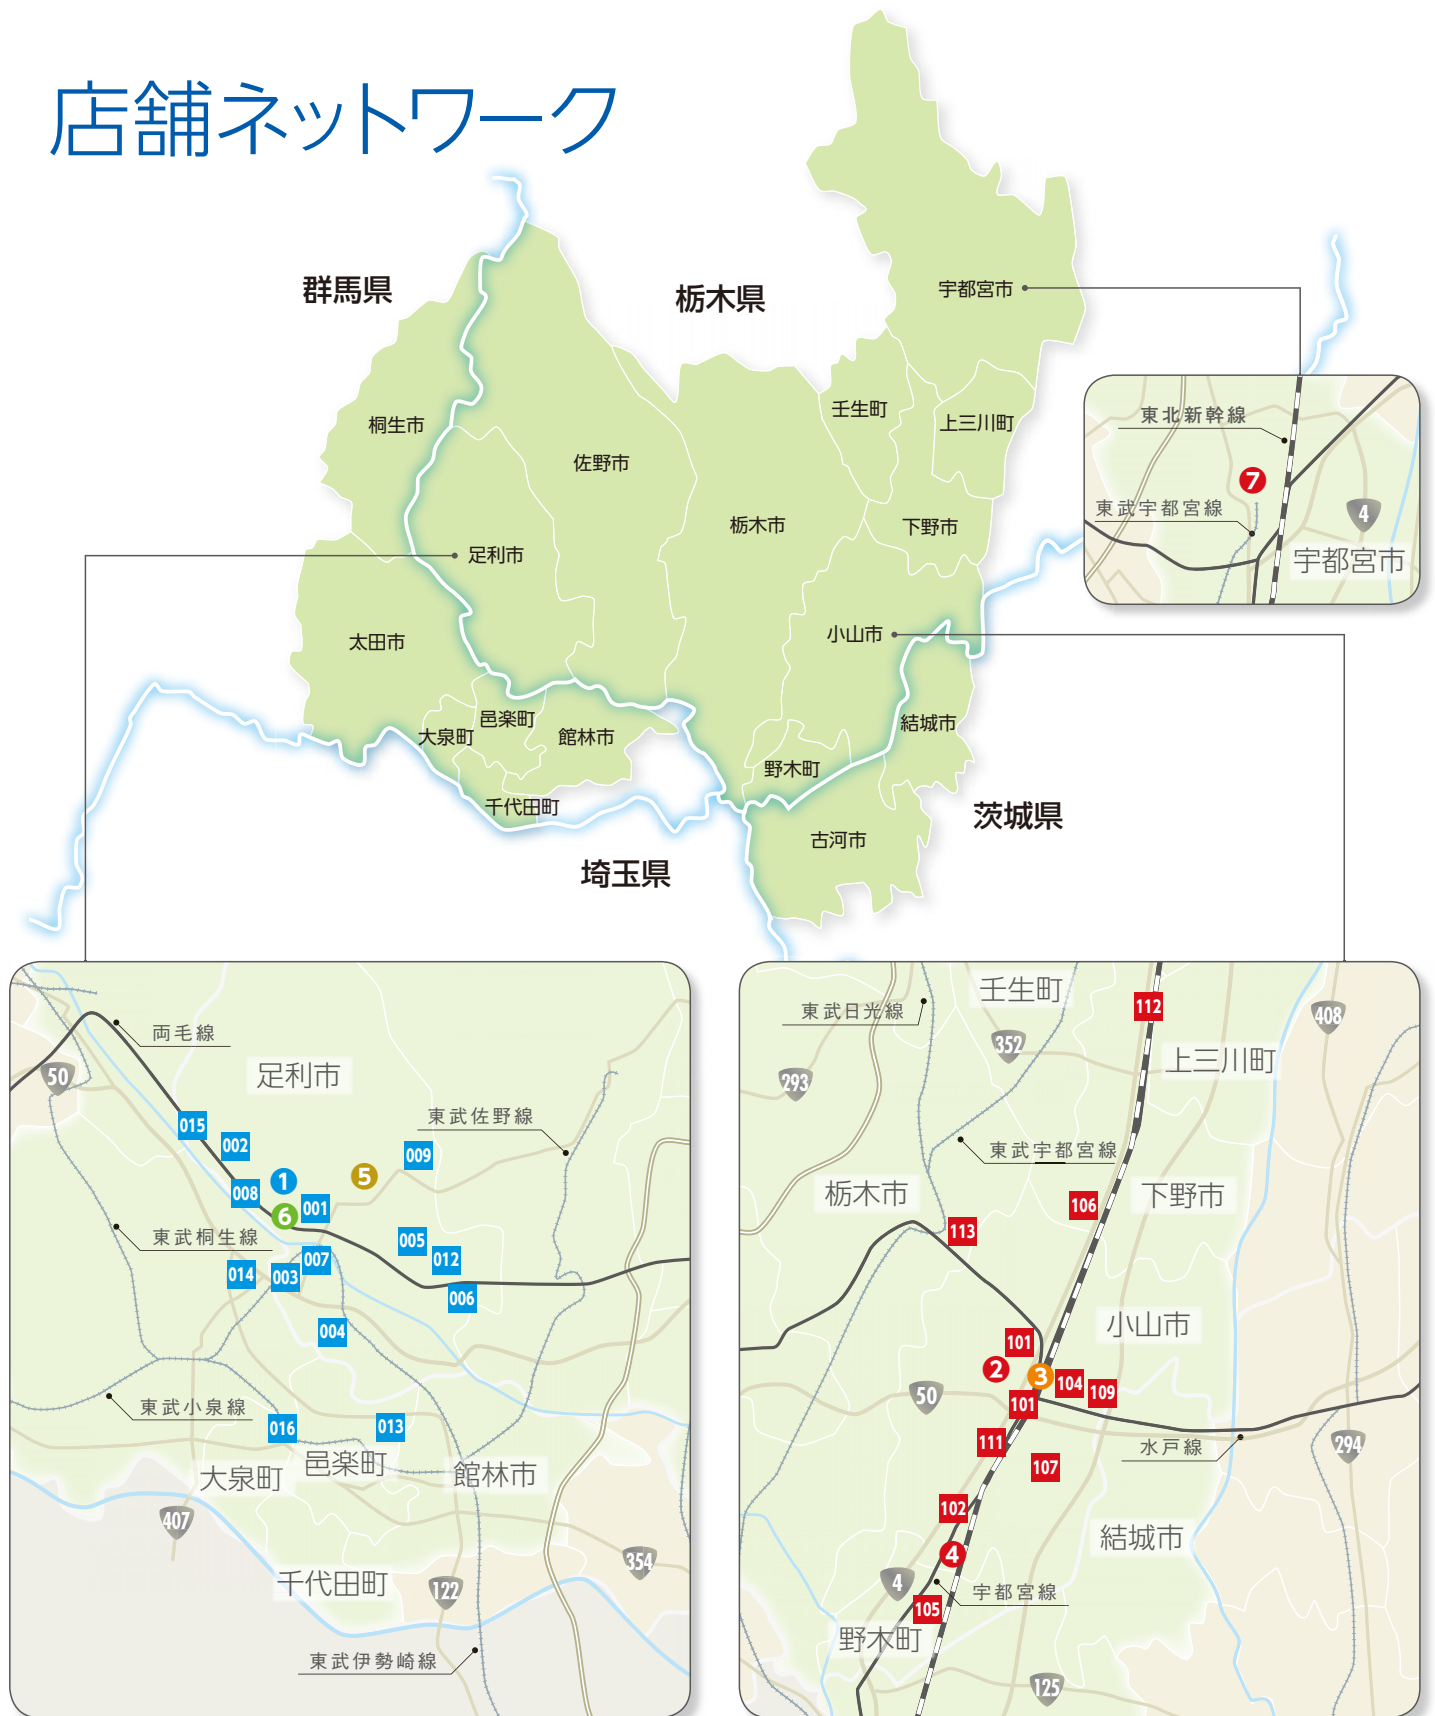

店舗ネットワーク

店舗ネットワーク

営業地区 (平成26年6月末現在)

- 栃木県:** 足利市、小山市、佐野市、
宇都宮市(旧上河内町、旧河内町を除く)、栃木市、
下野市、下都賀郡野木町、下都賀郡壬生町、
河内郡上三川町
- 群馬県:** 桐生市(新里町、黒保根町を除く)、太田市、館林市、
邑楽郡邑楽町、邑楽郡大泉町、邑楽郡千代田町
- 茨城県:** 結城市、古河市

ATM営業時間のご案内 (平成26年6月末現在)

● 平日 8:45-19:00 ● 土・日・祝 9:00-17:00	● 平日 7:00-21:00 ● 土・日・祝 9:00-21:00	③ 小山駅ビル出張所
● 平日 8:45-19:00 ● 土曜 8:45-17:00 ● 日・祝 9:00-17:00	② 小山市役所出張所、⑦ 県庁共同出張所は、平日8:45-18:00	
● 平日 9:00-19:00	⑤ 足利市役所第二共同出張所	
● 平日 9:00-18:00	⑥ 足利商工会議所共同出張所	