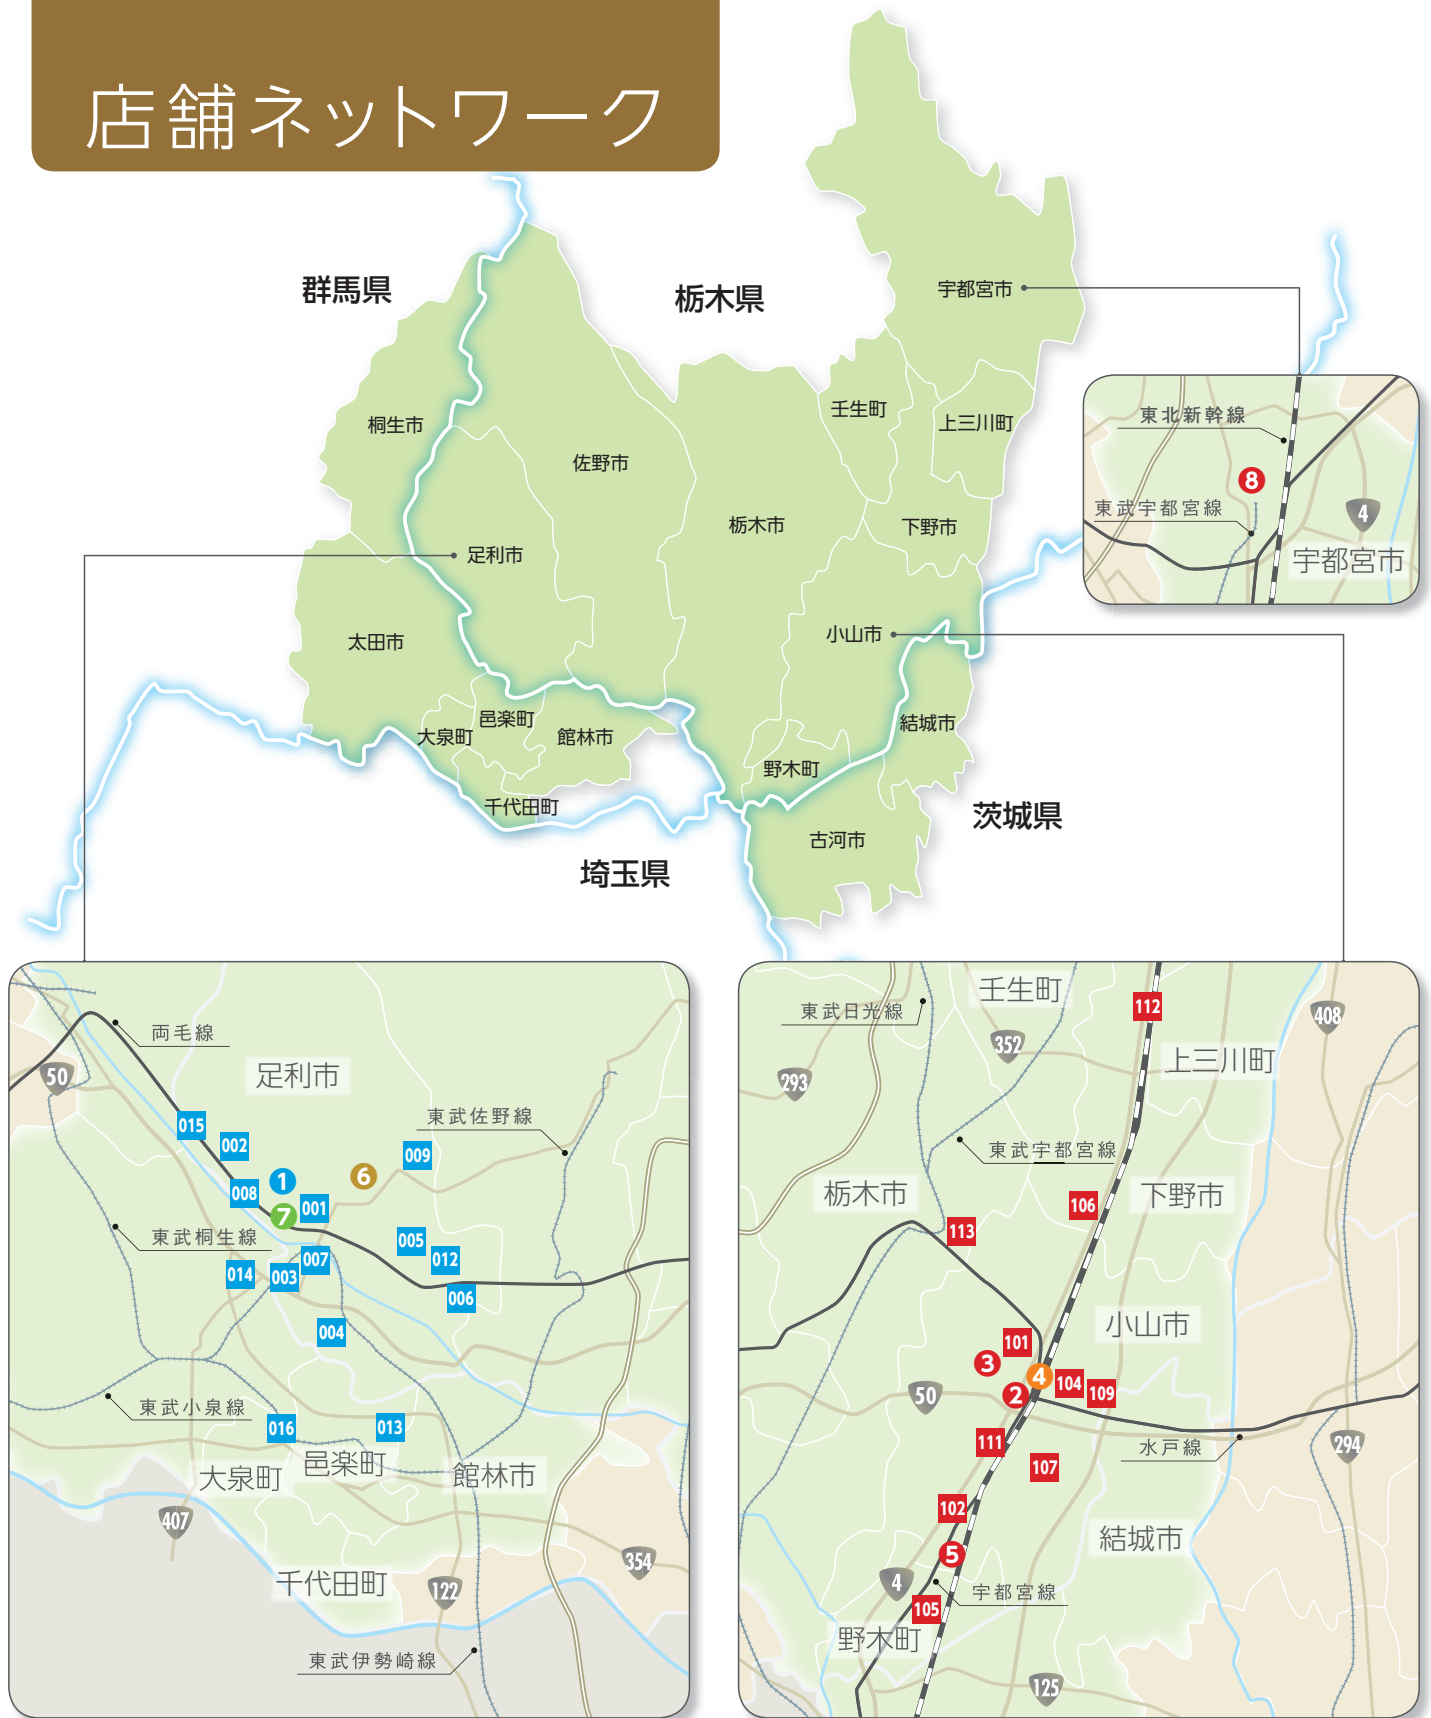

店舗ネットワーク

店舗ネットワーク

営業地区 (平成27年6月末現在)

栃木県: 足利市、小山市、佐野市、
宇都宮市(旧上河内町、旧河内町を除く)、栃木市、
下野市、下都賀郡野木町、下都賀郡壬生町、
河内郡上三川町

群馬県: 桐生市(新里町、黒保根町を除く)、太田市、館林市、
邑楽郡邑楽町、邑楽郡大泉町、邑楽郡千代田町

茨城県: 結城市、古河市

ATM営業時間のご案内 (平成27年6月末現在)

● 平日 8:45-19:00 ● 土・日・祝 9:00-17:00	● 平日 7:00-21:00 ● 土・日・祝 9:00-21:00	④ 小山駅ビル出張所
● 平日 8:45-19:00 ● 土曜 8:45-17:00 ● 日・祝 9:00-17:00	⑤ 小山市役所出張所、⑥ 県庁共同出張所は、平日8:45-18:00	
● 平日 9:00-19:00	⑦ 足利市役所第二共同出張所	
● 平日 9:00-18:00	⑦ 足利商工会議所共同出張所	

◆貸金庫 ●夜間金庫 ▲外貨両替 ●toto