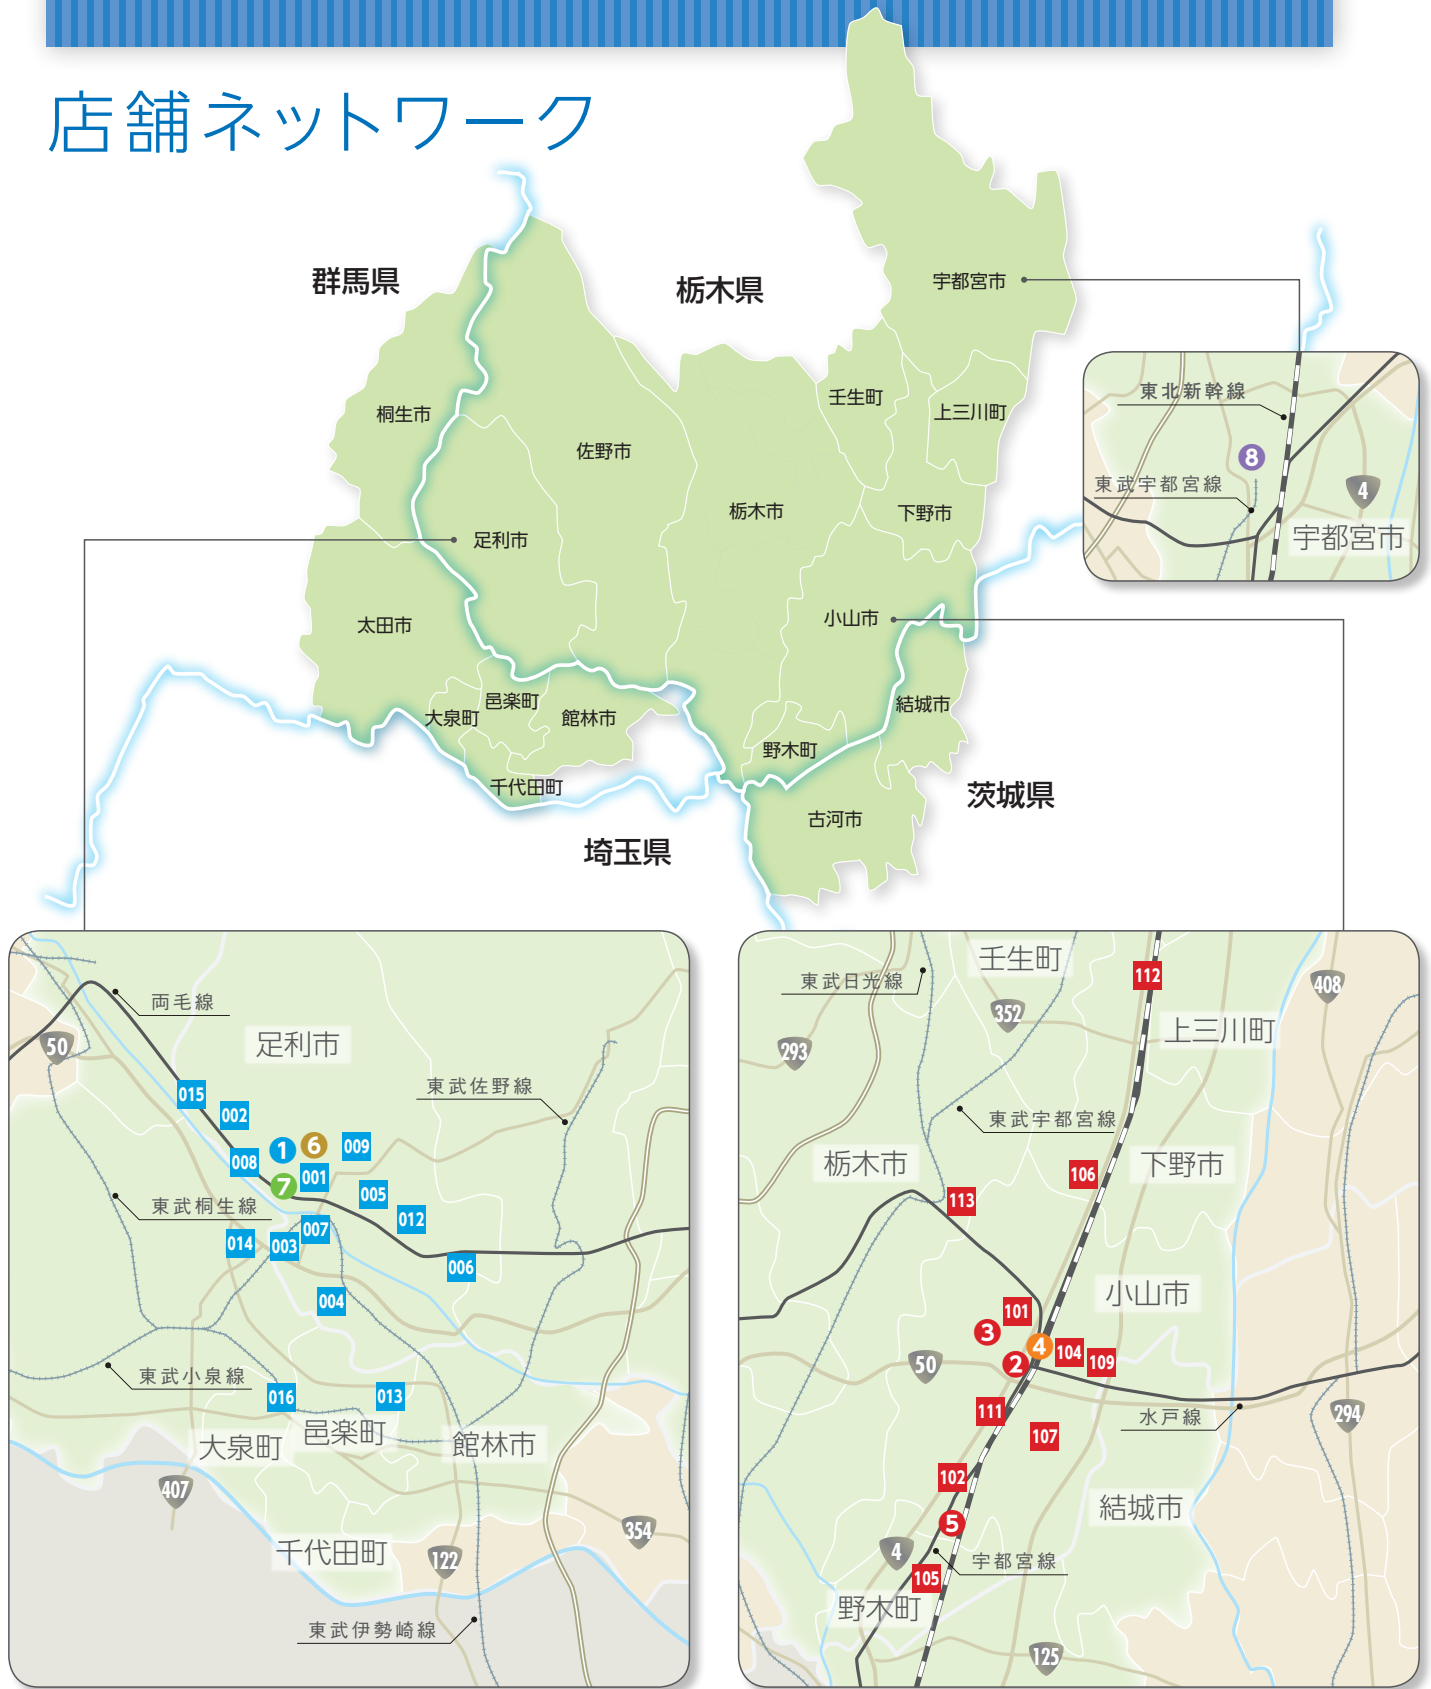

店舗ネットワーク

店舗ネットワーク

営業地区 (平成28年6月末現在)

- 栃木県:** 足利市、小山市、佐野市、
宇都宮市(旧上河内町、旧河内町を除く)、栃木市、
下野市、下都賀郡野木町、下都賀郡壬生町、
河内郡上三川町
- 群馬県:** 桐生市(新里町、黒保根町を除く)、太田市、館林市、
邑楽郡邑楽町、邑楽郡大泉町、邑楽郡千代田町
- 茨城県:** 結城市、古河市

ATM営業時間のご案内 (平成28年6月末現在)

● 平日 8:45-19:00 土・日・祝 9:00-17:00	● 平日 7:00-21:00 土・日・祝 9:00-21:00	④ 小山駅ビル出張所
● 平日 8:45-19:00 土曜 8:45-17:00 日・祝 9:00-17:00	③ 小山市役所出張所は、平日8:45-18:00	
● 平日 9:00-19:00	⑤ 足利市役所第二共同出張所	
● 平日 9:00-18:00	⑥ 足利商工会議所共同出張所	
● 平日 8:45-18:00	⑧ 県庁共同出張所	

セブン銀行との提携により全国のセブン-イレブン等のATMがご利用いただけます。

ご利用日・時間により手数料がかかります。