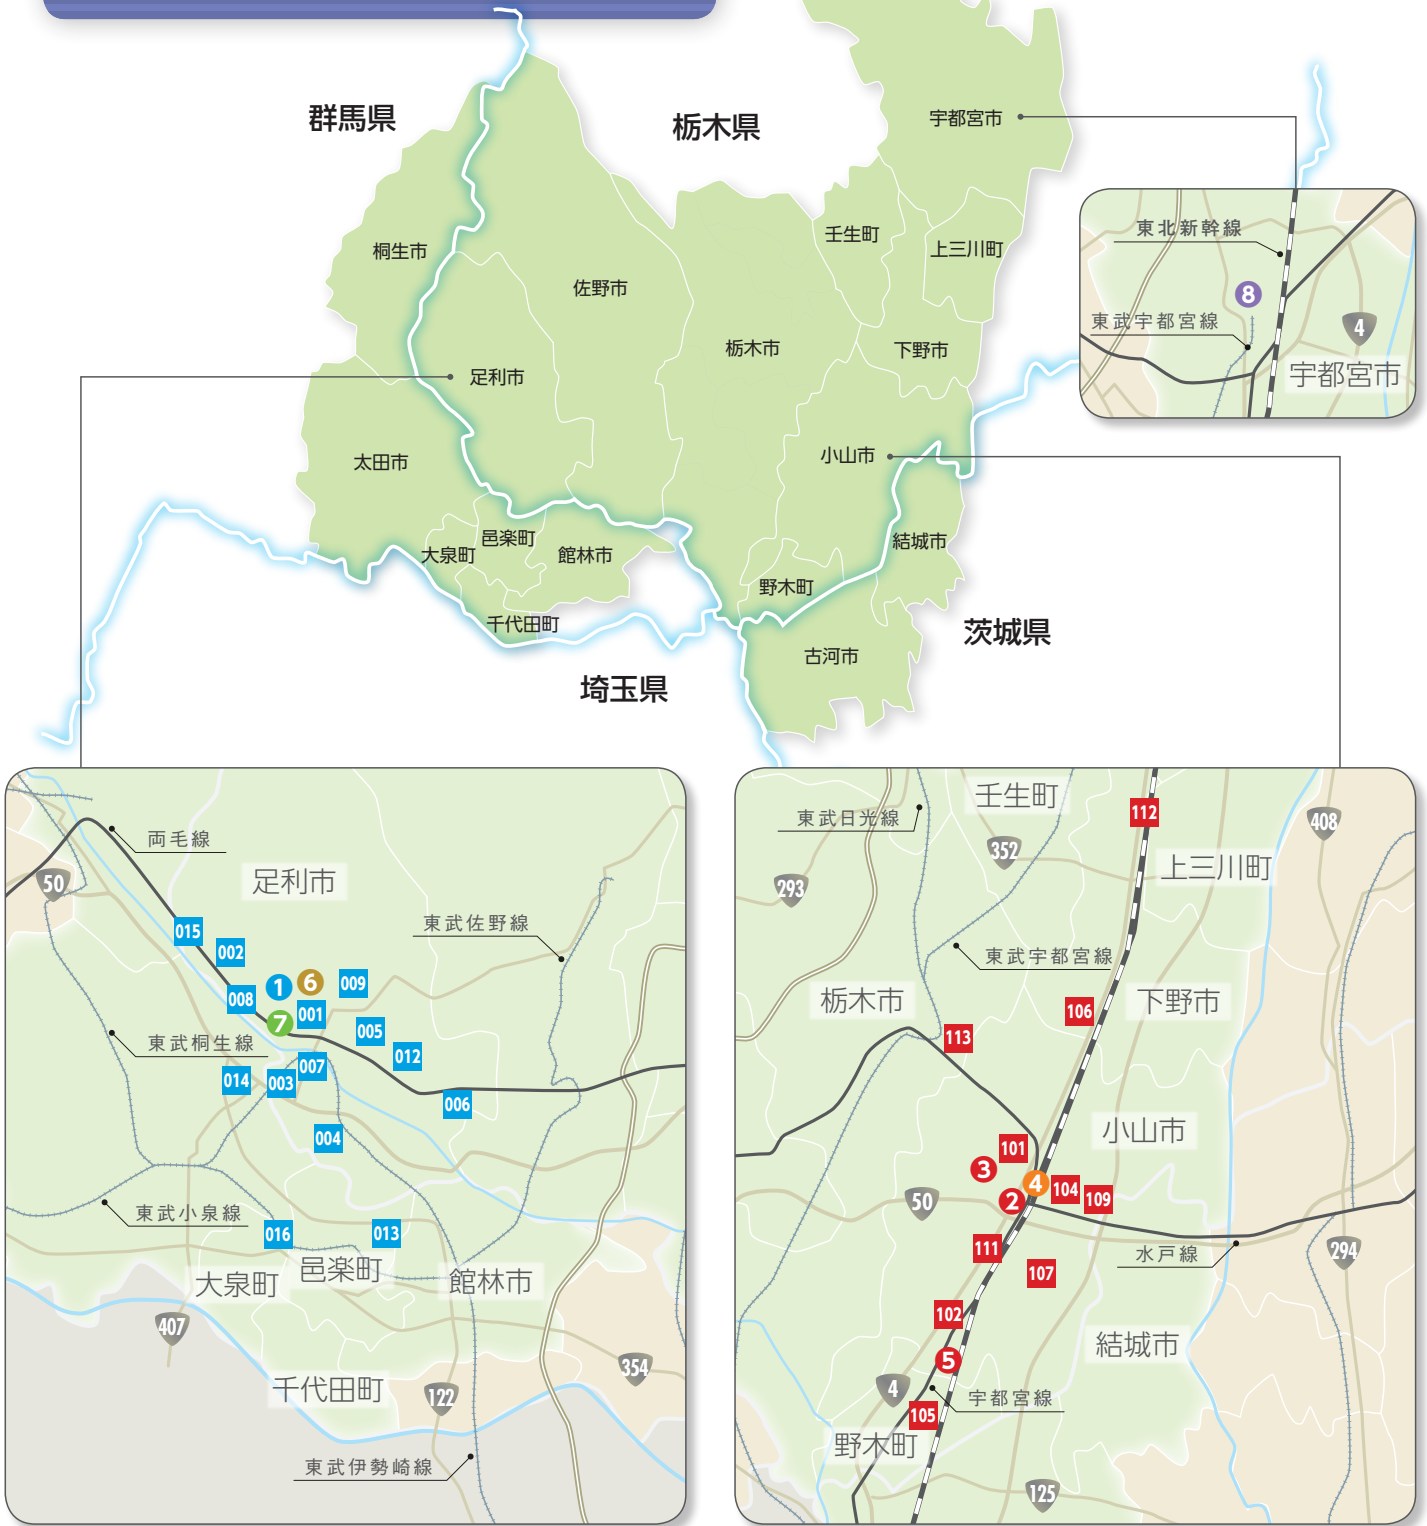

# 店舗ネットワーク

## 営業地区

(平成29年6月末現在)

**栃木県:** 足利市、小山市、佐野市、

宇都宮市(旧上河内町、旧河内町を除く)、栃木市、  
下野市、下都賀郡野木町、下都賀郡壬生町、  
河内郡上三川町

**群馬県:** 桐生市(新里町、黒保根町を除く)、太田市、館林市、  
邑楽郡邑楽町、邑楽郡大泉町、邑楽郡千代田町

**茨城県:** 結城市、古河市

## ATM営業時間のご案内

(平成29年6月末現在)

● 平日 8:45-19:00 ● 土・日・祝 9:00-17:00	● 平日 7:00-21:00 ● 土・日・祝 9:00-21:00	④ 小山駅ビル出張所
● 平日 8:45-19:00 ● 土曜 8:45-17:00 ● 日・祝 9:00-17:00		③ 小山市役所出張所は、平日8:45-18:00
● 平日 9:00-19:00		⑥ 足利市役所第二共同出張所
● 平日 9:00-18:00		⑦ 足利商工会議所共同出張所
● 平日 8:45-18:00		⑧ 県庁共同出張所