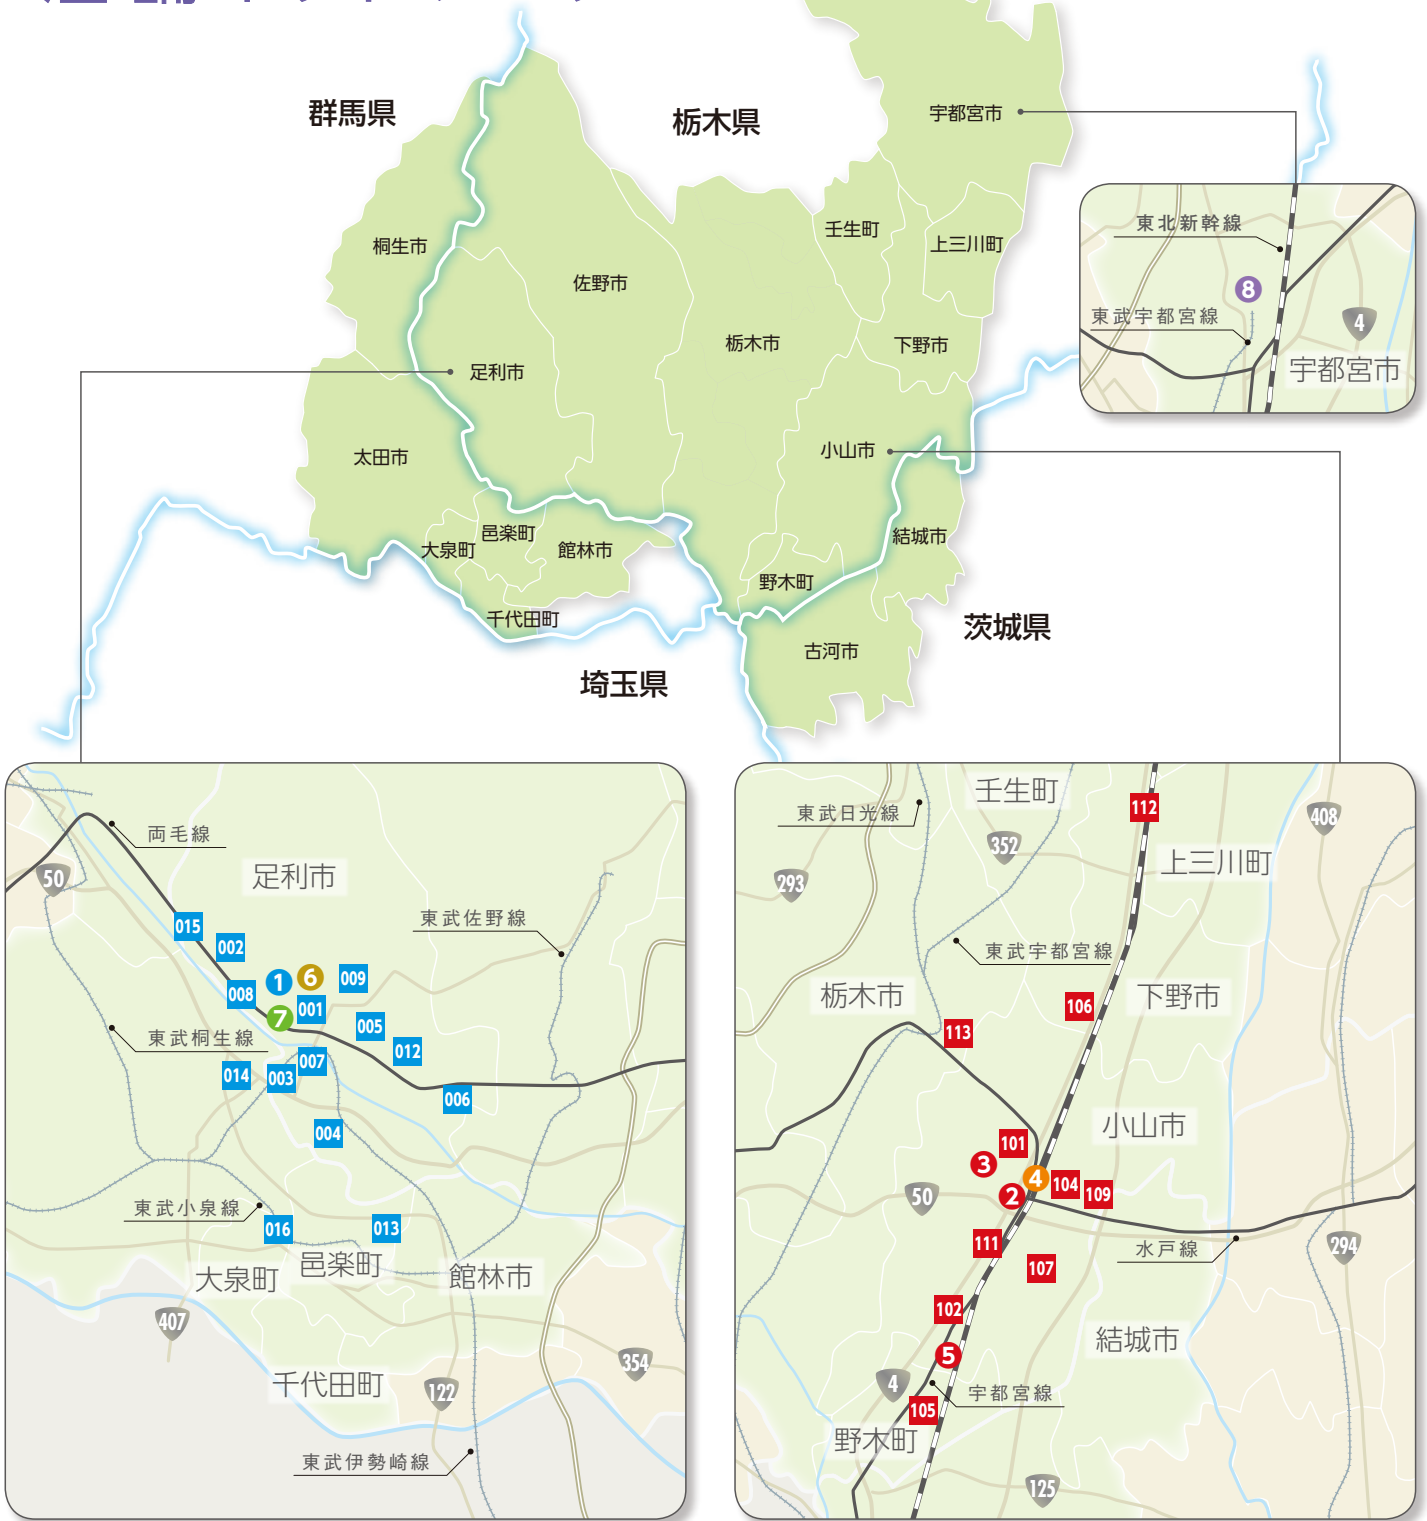

# 店舗ネットワーク

## 営業地区

(2020年6月末現在)

**栃木県:** 足利市、小山市、佐野市、

宇都宮市(旧上河内町、旧河内町を除く)、栃木市、  
下野市、下都賀郡野木町、下都賀郡壬生町、  
河内郡上三川町

**群馬県:** 桐生市(新里町、黒保根町を除く)、太田市、館林市、

邑楽郡邑楽町、邑楽郡大泉町、邑楽郡千代田町

**茨城県:** 結城市、古河市