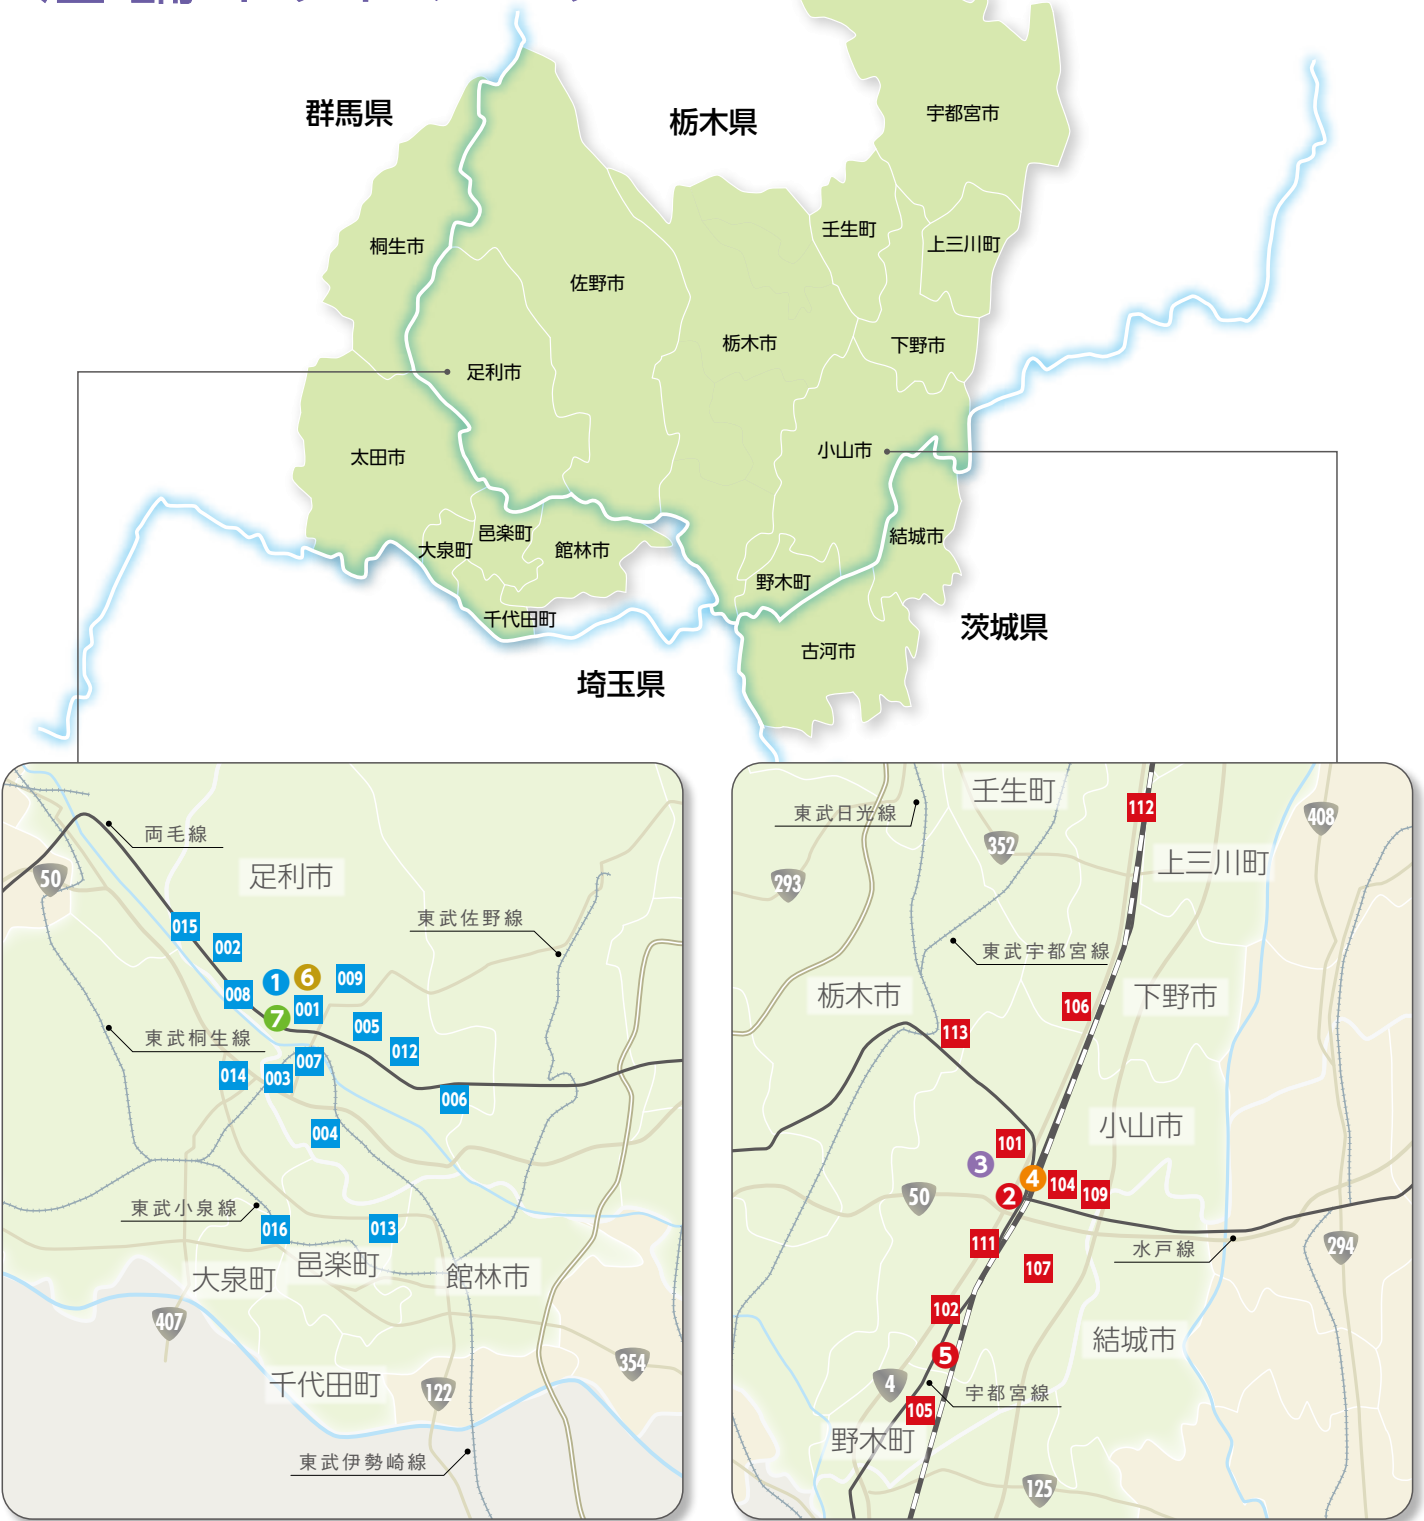

# 店舗ネットワーク

## 営業地区

(2021年6月末現在)

**栃木県:** 足利市、小山市、佐野市、

宇都宮市(旧上河内町、旧河内町を除く)、栃木市、  
下野市、下都賀郡野木町、下都賀郡壬生町、  
河内郡上三川町

**群馬県:** 桐生市(新里町、黒保根町を除く)、太田市、館林市、

邑楽郡邑楽町、邑楽郡大泉町、邑楽郡千代田町

**茨城県:** 結城市、古河市